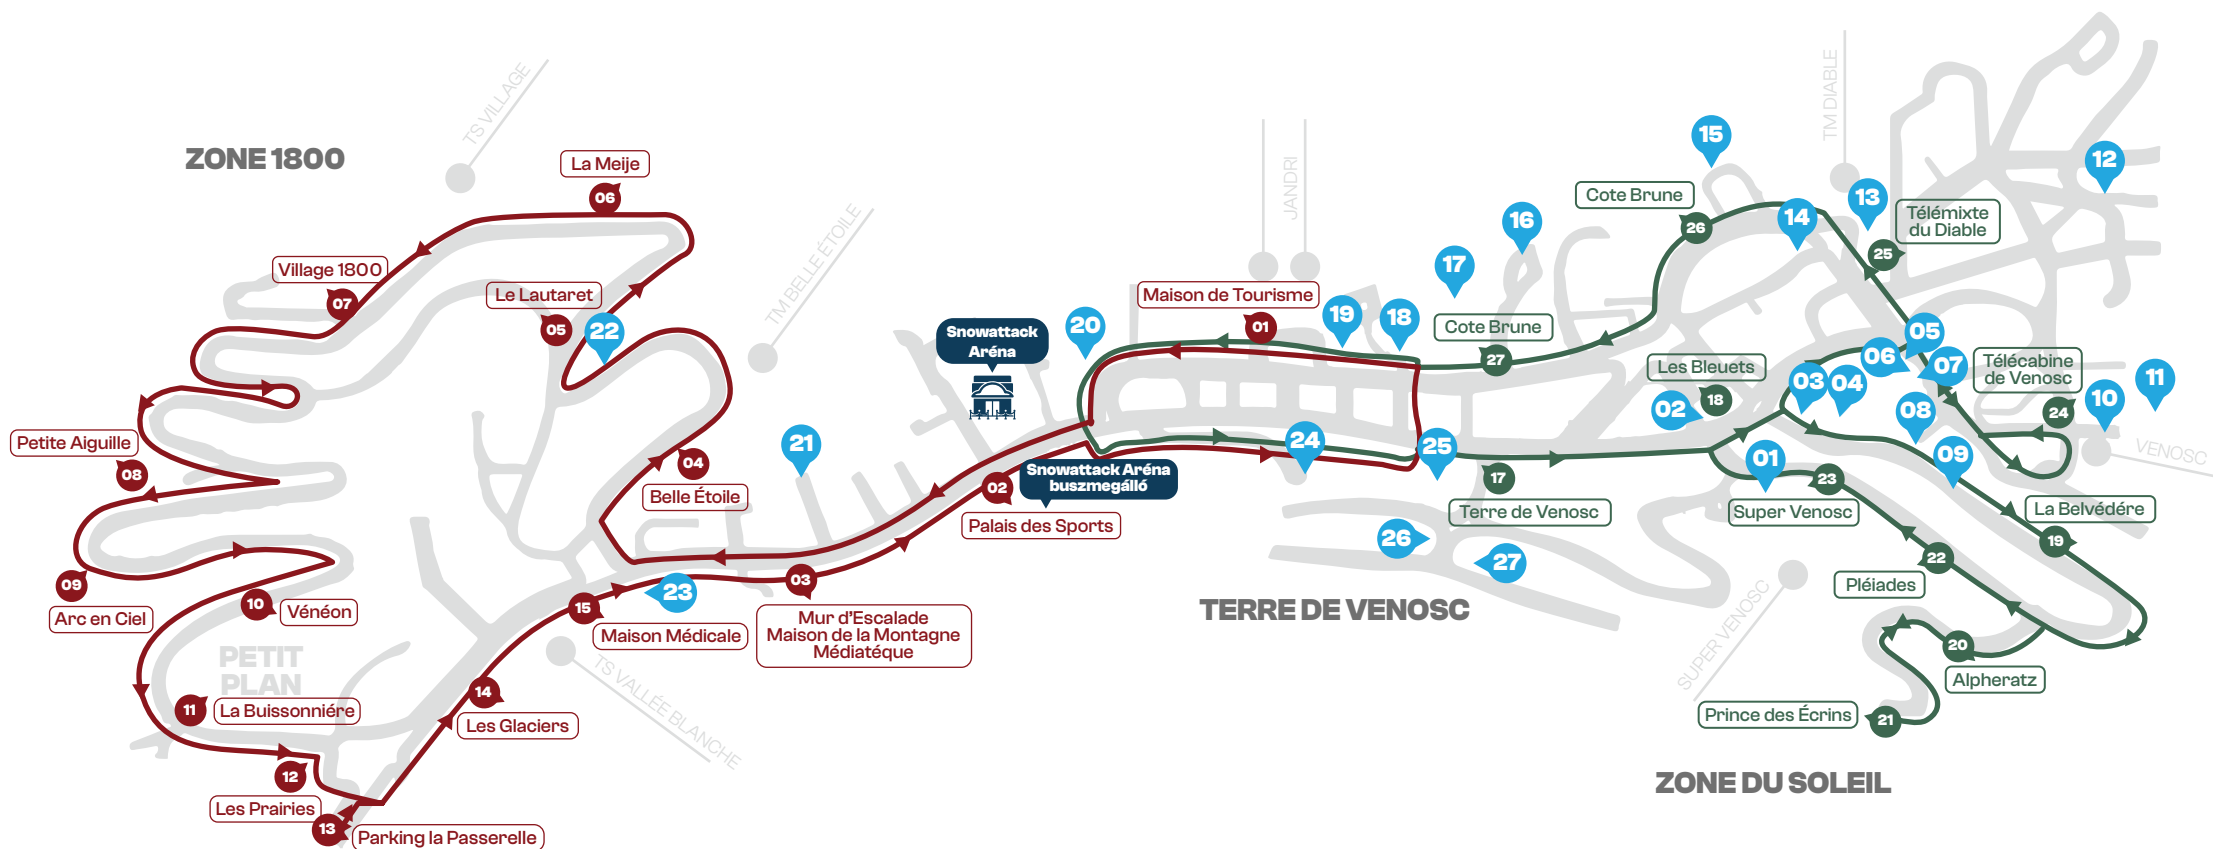

01. Les Clarines
 02. Les Bleuets
 03. Hotel Belle Etoile ***
 04. Chalet Faverot 1.
 05. Chalet Prestige Lodge
 06. Chalet Renard Lodge
 07. Chalet Le Loup Lodge

08. Andromède
 09. Hotel Flocons ***
 10. Hotel Chalet Mounier ****
 11. Chalet Ruby
 12. Chalet Le Ponton
 13. Lauvitel
 14. l'Ours Blanc

15. Residence Le 3300
 16. Hotel Cote Brune ****
 17. Cote Brune
 18. Plein Sud
 19. Meijotel
 20. La Vallée Blanche
 21. Résidence Saint-Christophe

22. Residence Lautaret
 23. Residence Nemea Le Hameau
 24. Chalet Marmotton
 25. Chalet Las Alpages
 26. Chalet La Panthera des Neiges
 27. Chalet Le Lynx

Line 6 NOCTURNE ZONE DU SOLEIL
Line 5 NOCTURNE 1800

SNOWATTACK
 up all week!